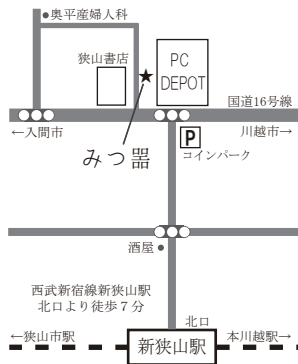

菊知真由美/ヒヅミ峠舎/古川まみ

晩夏から秋につながる器をご紹介します。

どうぞ、ご高覧ください。

※VISA/Master/AMEXカードがご利用いただけます。
※税抜き1万円以上お買い上げで送料無料。

みつ罫

暮らしの器が揃う店

〒350-1332

埼玉県狭山市下奥富503-7